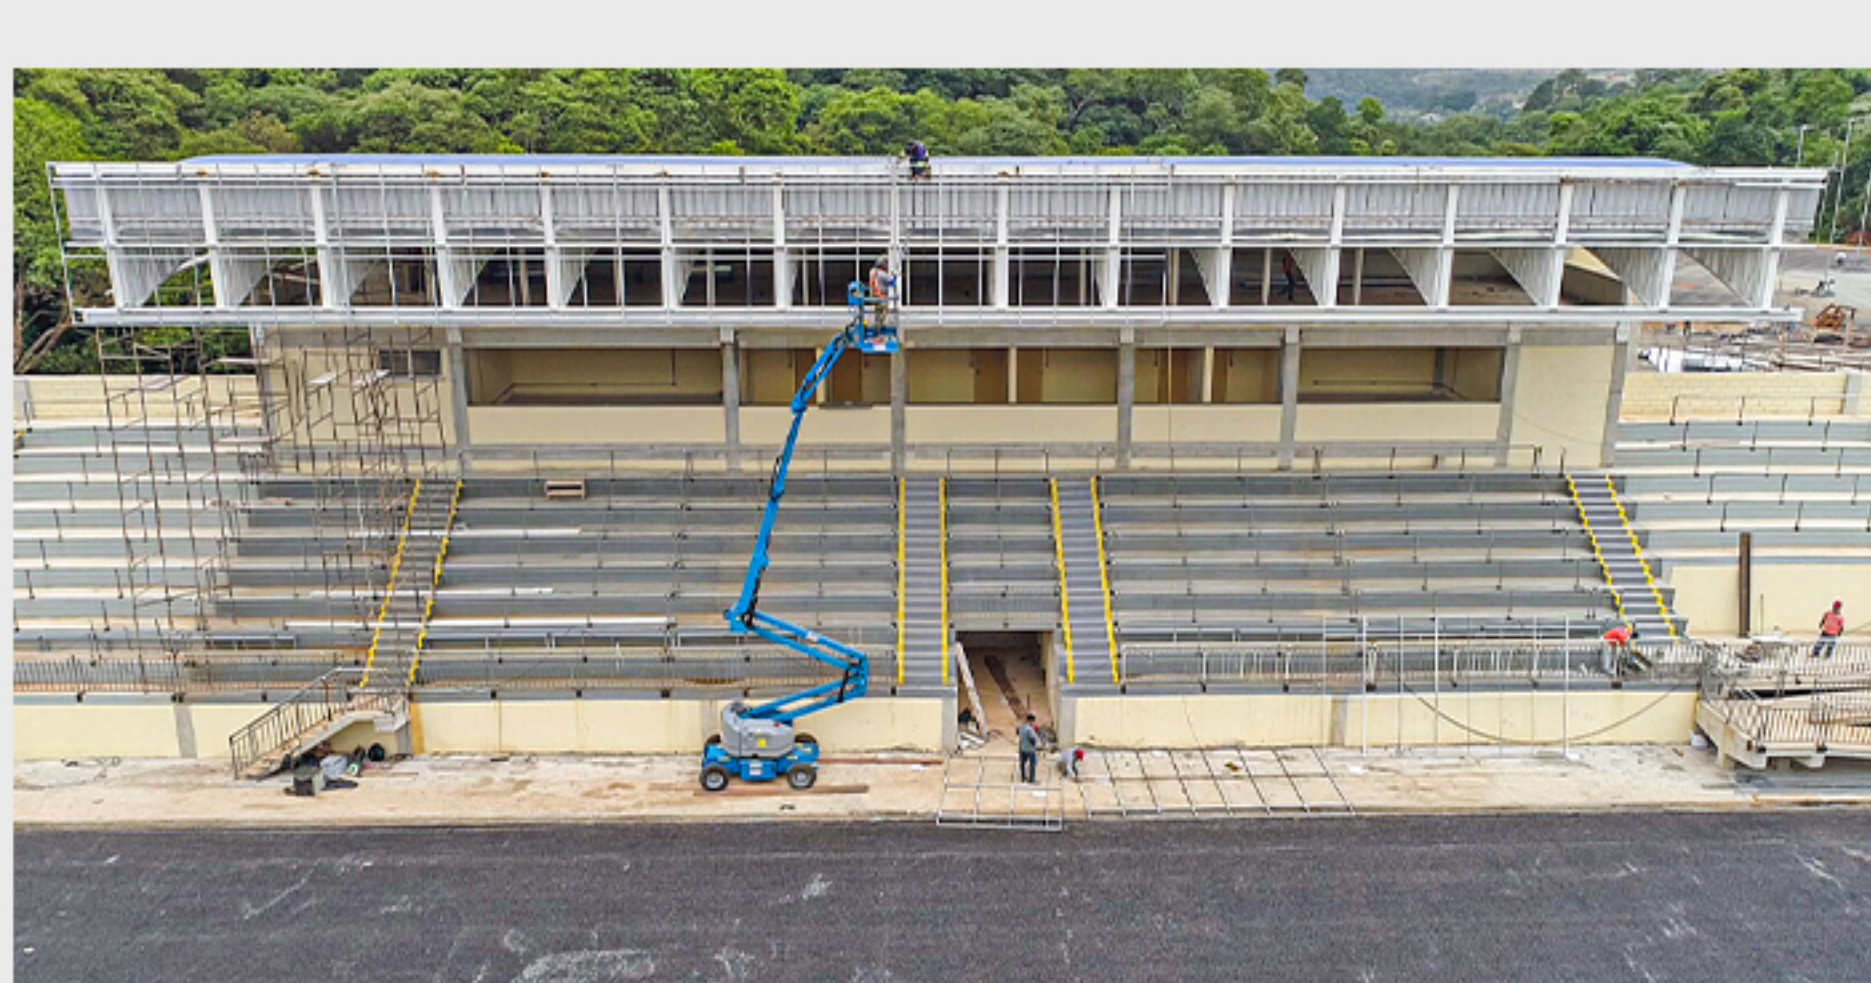

O novo estádio Prefeito Gabriel Marques da Silva, contou com os serviços de um plataforma articulada Genie para a instalação da sua nova e moderna iluminação de LED. A prefeitura da cidade paulista seguiu todas as orientações da Federação Paulista de Futebol, deixando a obra de acordo com as medidas oficiais que capacita o estádio para receber competições oficiais como a Copa São Paulo de Futebol Junior e o Campeonato Paulista da Série B, levando mais visibilidade para o município no cenário esportivo.